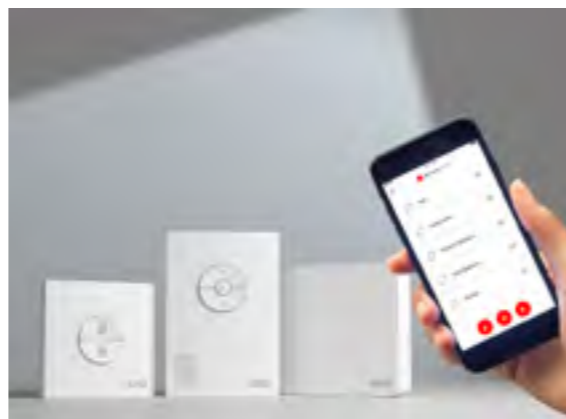

3

Pohodlné ovládanie

Ponúkame celú škálu pohodlných spôsobov ovládania všetkých našich rolet a žalúzií. Môžete si vybrať z manuálneho, elektrického, solárneho ovládania – keď sa rozhodnete pre elektrické alebo solárne riešenie, využite náš automatický systém diaľkového ovládania. Tento inovatívny systém prináša komfort tým, že umožňuje naprogramovať kedy a ako budete vetrať svoj domov a riadiť denné svetlo.