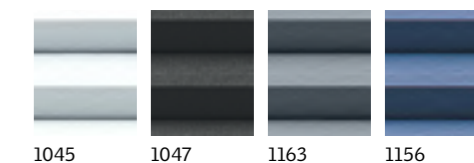

Štandard

Premium

Dvojito plisovaná roleta

Úplné zatemnenie s tepelnou izoláciou pre chladné noci

Dvojito plisovaná roleta VELUX poskytuje úplné zatemnenie pre skvelý nočný spánok a navyše vrstvu tepelnej izolácie, ktorá pomáha zadržiavať chlad a zvyšuje komfort interiéru. Ochranná dvojito plisovaná zatemňovacia tkanina má voštinovú štruktúru, ktorá zlepšuje tepelnú izoláciu. Flexibilné nastavenie polohy umožňuje chrániť súkromie aj regulovať svetlo.

- Úplné zatemnenie
- Zlepšenie izolačných vlastností okna
- Montáž za pár minút vďaka unikátnemu systému VELUX
- Certifikácia OEKO-TEX® – žiadne škodlivé látky

- Flexibilné nastavenie polohy* – hornú a dolnú časť je možné umiestniť do ľubovoľnej polohy v okne s cieľom zaistiť maximálne súkromie
- Lišty Slim Line perfektne zapadajú do strešných okien VELUX