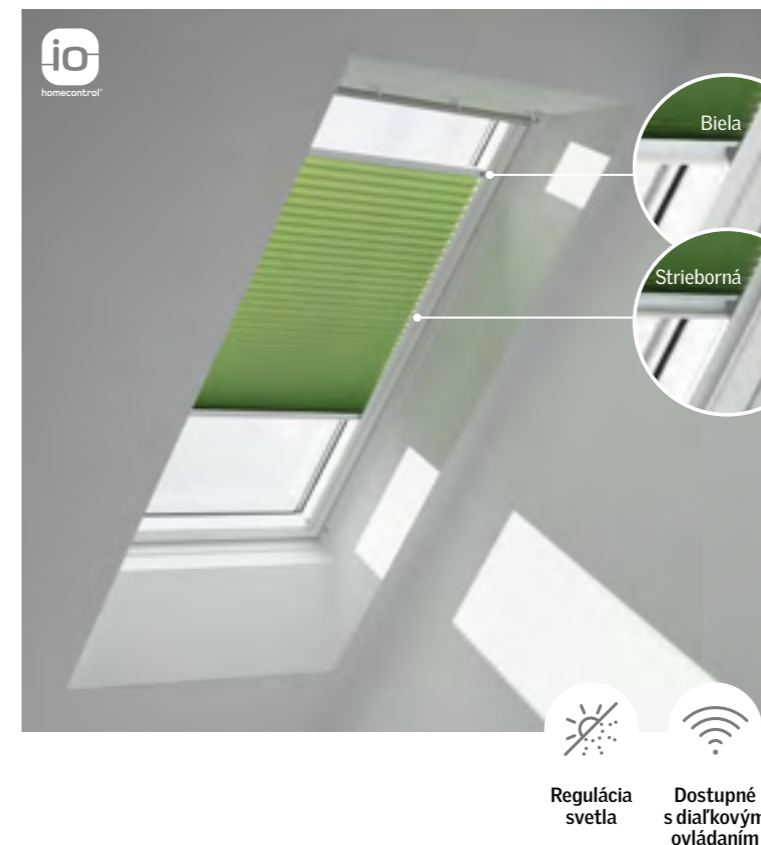

Nastavenie ľubovoľnej polohy umožňuje zatahnuť roletu presne do miesta, kde ju potrebujete na potlačenie ostrého slnečného svetla a zachovanie súkromia.

- Zvyšuje súkromie a rozptyľuje dopadajúce slnečné svetlo
- Nastavenie rolety do ľubovoľnej polohy presne ako potrebujete
- Montáž za pár minút vďaka unikátnemu systému VELUX
- Certifikácia OEKO-TEX® – žiadne škodlivé látky
- Lišty Slim Line perfektne zapadajú do strešných okien VELUX
- K dispozícii taktiež ekonomická varianta zatiaľovacia roleta RHL s háčikmi pre tri polohy (vo farbách 1086, 9050, 4161 a 1028).

Štandard

Premium

Plisovaná roleta

Príjemný dizajn a regulácia svetla

Plisovaná roleta VELUX vytvára príjemné štýlové osvetlenie a súkromie. Charakteristický skladaný dizajn je dodávaný v mnohých farbách a vzoroch, ktoré skrážia každý priestor.

Rolety je možné nastaviť v okne presne do polohy, kde bude zmiernené oslnenie priamym slnečným svetlom.

- Dekoratívny svetelný efekt
- Flexibilné nastavenie polohy – hornú a dolnú časť je možné umiestniť do ľubovoľnej polohy v okne s cieľom zaistiť maximálne súkromie*
- Montáž za pár minút vďaka unikátnemu systému VELUX
- Certifikácia OEKO-TEX® – žiadne škodlivé látky
- Lišty Slim Line perfektne zapadajú do strešných okien VELUX