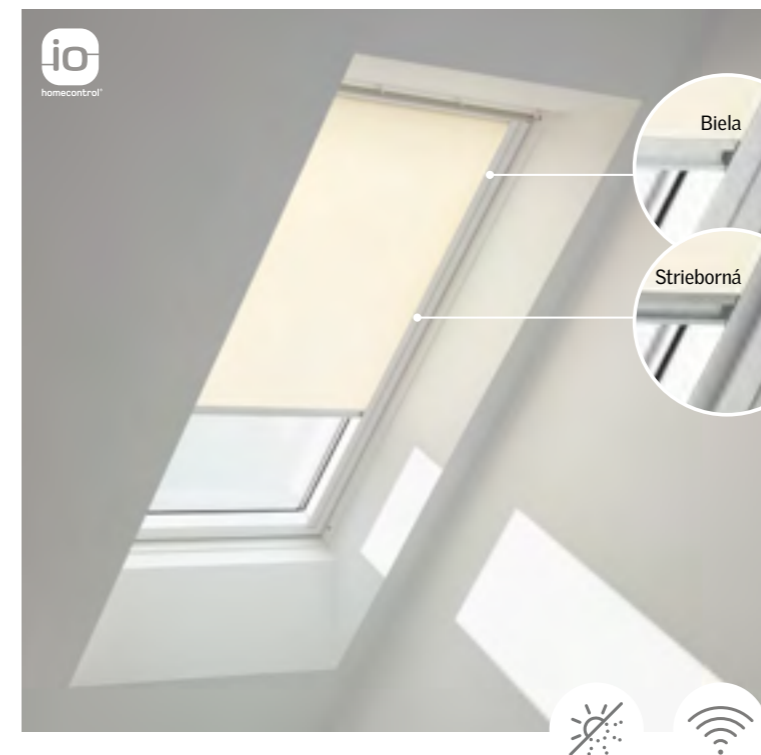

Štandard

Premium

COLOUR BY YOU Prispôbte roletu VELUX vašmu osobitnému štýlu

Roleta

Regulácia svetla a ochrana súkromia

Zatiaňovacia roleta VELUX poskytuje jednoduchý a atraktívny spôsob, ako zjemniť dopadajúce slnečné svetlo a dosiahnuť súkromie.

Nastavenie ľubovoľnej polohy umožňuje zatahnuť roletu presne do miesta, kde ju potrebujete na potlačenie ostrého slnečného svetla a zachovanie súkromia.

- Zvyšuje súkromie a rozptyľuje dopadajúce slnečné svetlo
- Nastavenie rolety do ľubovoľnej polohy presne ako potrebujete
- Montáž za pár minút vďaka unikátnemu systému VELUX
- Certifikácia OEKO-TEX® – žiadne škodlivé látky
- Lišty Slim Line perfektne zapadajú do strešných okien VELUX
- K dispozícii taktiež ekonomická varianta zatiaľovacia roleta RHL s háčikmi pre tri polohy (vo farbách 1086, 9050, 4161 a 1028).

Doplňte 100% ochranu pred hmyzom
Pozri str. 41

Doplňte vonkajšiu ochranu pred teplom
Pozri str. 14