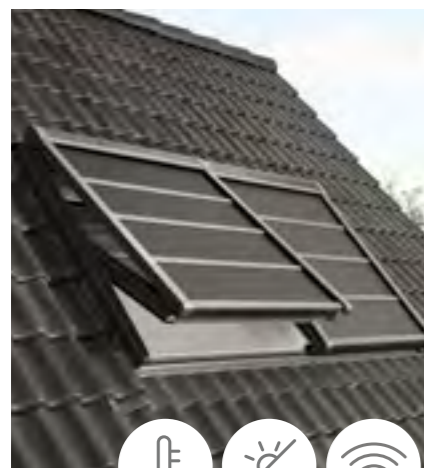

Ochrana pred teplom Úplné zatemnenie Dostupné s diaľkovým ovládaním

Ľahká vonkajšia roleta na solárny pohon

Účinná ochrana pred teplom a úplné zatemnenie

Ľahká vonkajšia roleta VELUX účinne chráni pred teplom a v slnečných dňoch udržuje doma príjemné prostredie. Nepriepustná tkanina zaisťuje tmu pre dokonalý spánok.

Moderný dizajn rolety krásne zapadne do strechy a vopred spárovaný diaľkový ovládač uľahčuje inštaláciu aj následné používanie.

- Citeľne nižšia vnútorná teplota
- Účinné zatemnenie
- Pevná a odolná tkanina
- Elegantný dizajn