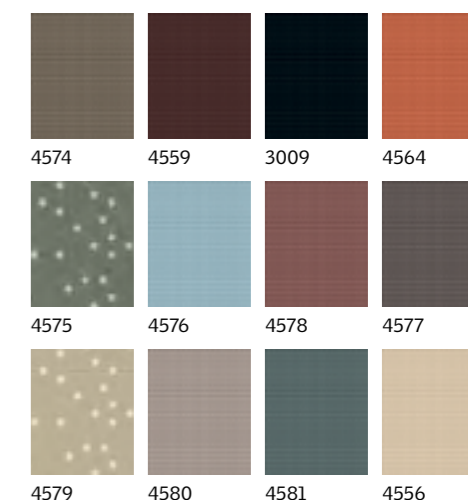

Štandard

Premium

COLOUR BY YOU! Prispôbte roletu VELUX vašmu osobitnému štýlu

Doplňte 100% ochranu pred hmyzom
Pozri str. 41

Doplňte vonkajšiu ochranu pred teplom
Pozri str. 14

Modely	Farba	CK02 C02	CK04 C04	FK06 F06	FK08 F08	MK04 M04	MK06 M06	MK08 M08	MK10 M10	PK06 P06	PK08 P08	PK10 P10	SK06 S06	SK08 S08
Manuálne ovládanie DKL	Štandard	67,50 81,00	72,50 87,00	83,33 100,00	88,33 106,00	85,83 103,00	90,00 108,00	95,00 114,00	103,33 124,00	104,17 125,00	108,33 130,00	113,33 136,00	113,33 136,00	116,67 140,00
	Premium Colour by You	85,83 103,00	90,83 109,00	101,67 122,00	106,67 128,00	104,17 125,00	108,33 130,00	113,33 136,00	121,67 146,00	122,50 147,00	126,67 152,00	131,67 158,00	131,67 158,00	135,00 162,00
Elektrické sieťové napájanie DML	Štandard	147,50 177,00	152,50 183,00	163,33 196,00	168,33 202,00	165,83 199,00	170,00 204,00	175,00 210,00	183,33 220,00	184,17 221,00	188,33 226,00	193,33 232,00	193,33 232,00	196,67 236,00
	Premium Colour by You	165,83 199,00	170,83 205,00	181,67 218,00	186,67 224,00	184,17 221,00	188,33 226,00	193,33 232,00	201,67 242,00	202,50 243,00	206,67 248,00	211,67 254,00	211,67 254,00	215,00 258,00
Solárne napájanie DSL	Štandard	156,67 188,00	161,67 194,00	172,50 207,00	177,50 213,00	175,00 210,00	179,17 215,00	184,17 221,00	192,50 231,00	193,33 232,00	197,50 237,00	202,50 243,00	202,50 243,00	205,83 247,00
	Premium Colour by You	175,00 210,00	180,00 216,00	190,83 229,00	195,83 235,00	193,33 232,00	197,50 237,00	202,50 243,00	210,83 253,00	211,67 254,00	215,83 259,00	220,83 265,00	220,83 265,00	224,17 269,00