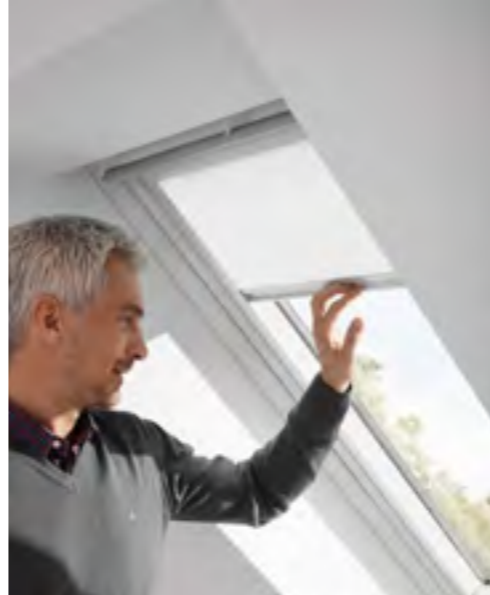

3

Pohodlné ovládanie

Ponúkame celú škálu pohodlných spôsobov ovládania všetkých našich rolet a žalúzií. Môžete si vybrať z manuálneho, elektrického, solárneho ovládania – keď sa rozhodnete pre elektrické alebo solárne riešenie, využite náš automatický systém diaľkového ovládania. Tento inovatívny systém prináša komfort tým, že umožňuje naprogramovať kedy a ako budete vetrať svoj domov a riadiť denné svetlo.