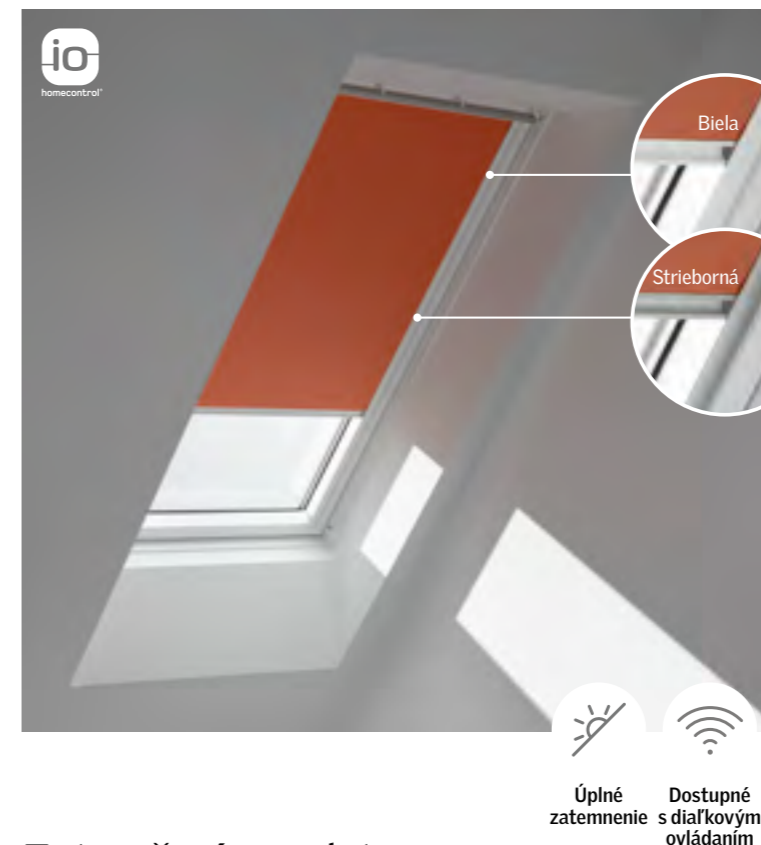

Zatemňujúca roleta

Dokonalý spánok – v noci aj vo dne

Zatemňujúce rolety VELUX vám dávajú úplnú kontrolu nad svetlom v spálni a poskytujú účinné zatemnenie pre skvelý spánok alebo osviežujúce zdieľnutie počas dňa.

Tmavá miestnosť podporuje pokojnejší spánok, ktorý vás posilní na ďalší deň. Tieto žalúzie zamedzujú prístupu svetla s cieľom zaistiť upokojujúcu tmu a pomáhajú kedykoľvek vytvoriť optimálne podmienky na spánok.

- Úplné zatemnenie
- Montáž za pár minút vďaka unikátnemu systému VELUX
- Certifikácia OEKO-TEX® – žiadne škodlivé látky
- Lišty Slim Line perfektne zapadajú do strešných okien VELUX
- Nastavenie rolety do ľubovoľnej polohy presne ako potrebujete

Štandard

Premium