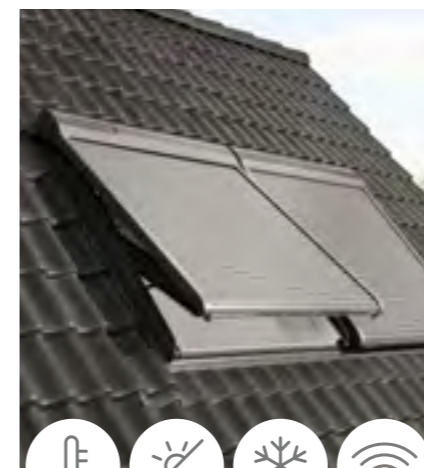

Ochrana pred teplom Úplné zatemnenie Tepelná izolácia Dostupné s diaľkovým ovládaním

Vonkajšia roleta

Ochrana pred teplom + zatemnenie a tepelná izolácia

Vonkajšie rolety VELUX sú ideálne na každé ročné obdobie. Chránia váš interiér pred príliš vysokou teplotou v lete, pomáhajú v ňom udržiavať teplo v zime a umožňujú zablokovať všetko prichádzajúce svetlo kedykoľvek počas dňa.

Bezúdržbová hliníková konštrukcia s dlhou životnosťou odoláva aj najnáročnejším poveternostným podmienkam a pomáha chrániť vaše okno pred vlámaním. Znižuje taktiež hluk z dažďa a krupobitia.

- Výrazne nižšia vnútorná teplota
- Zaisťuje úplné zatemnenie
- Účinná tepelná izolácia
- Zníženie hluku z dažďa a krupobitia
- Ochrana súkromia