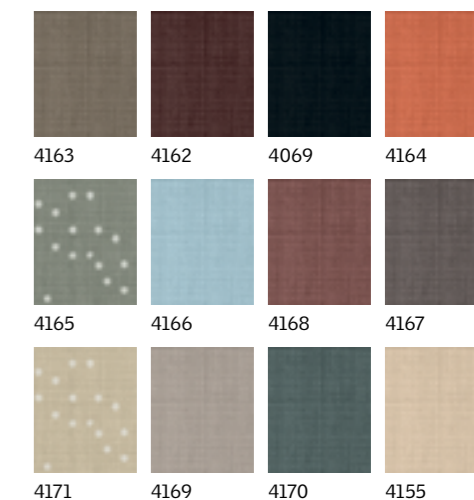

Štandard

Premium