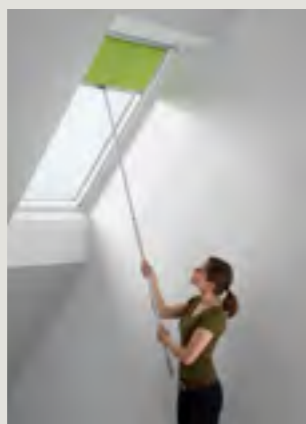

Teleskopická ovládacia tyč

ZCT 200K

26 €
s DPH

Teleskopická tyč umožňuje jednoduché ovládanie ťažko prístupných roliet s manuálnym ovládaním. Dĺžka tyče je 108 až 188 cm.