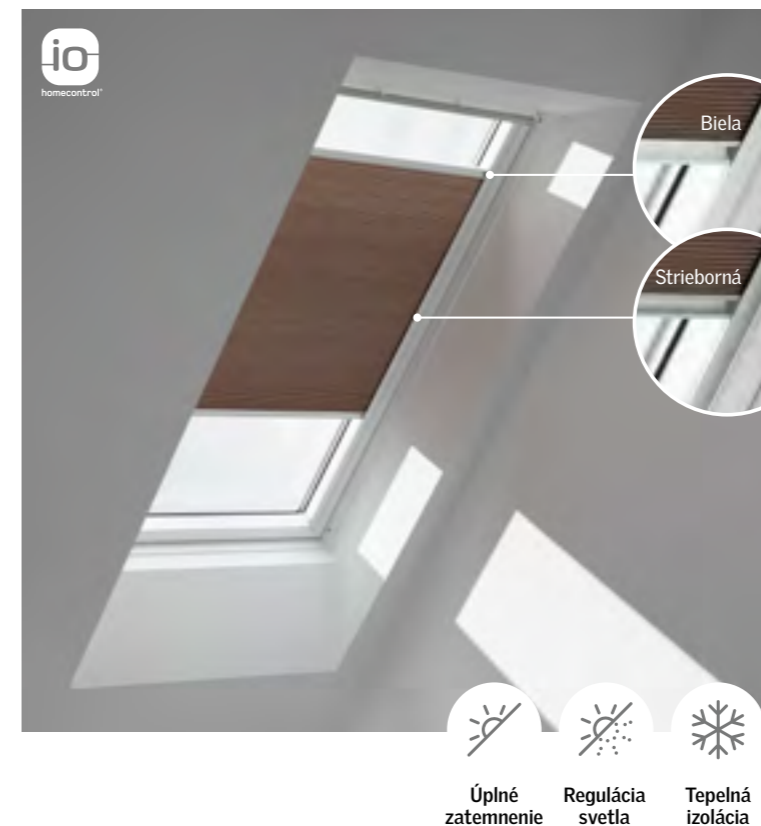

Štandard

Premium

Dvojito plisovaná roleta

Úplné zatemnenie s tepelnou izoláciou pre chladné noci

Dvojito plisovaná roleta VELUX poskytuje úplné zatemnenie pre skvelý nočný spánok a navyše vrstvu tepelnej izolácie, ktorá pomáha zadržiavať chlad a zvyšuje komfort interiéru. Ochranná dvojito plisovaná zatemňovacia tkanina má voštinovú štruktúru, ktorá zlepšuje tepelnú izoláciu. Flexibilné nastavenie polohy umožňuje chrániť súkromie aj regulovať svetlo.

- Úplné zatemnenie
- Zlepšenie izolačných vlastností okna
- Montáž za pár minút vďaka unikátnemu systému VELUX
- Certifikácia OEKO-TEX® – žiadne škodlivé látky

- Flexibilné nastavenie polohy* – hornú a dolnú časť je možné umiestniť do ľubovoľnej polohy v okne s cieľom zaistiť maximálne súkromie
- Lišty Slim Line perfektne zapadajú do strešných okien VELUX