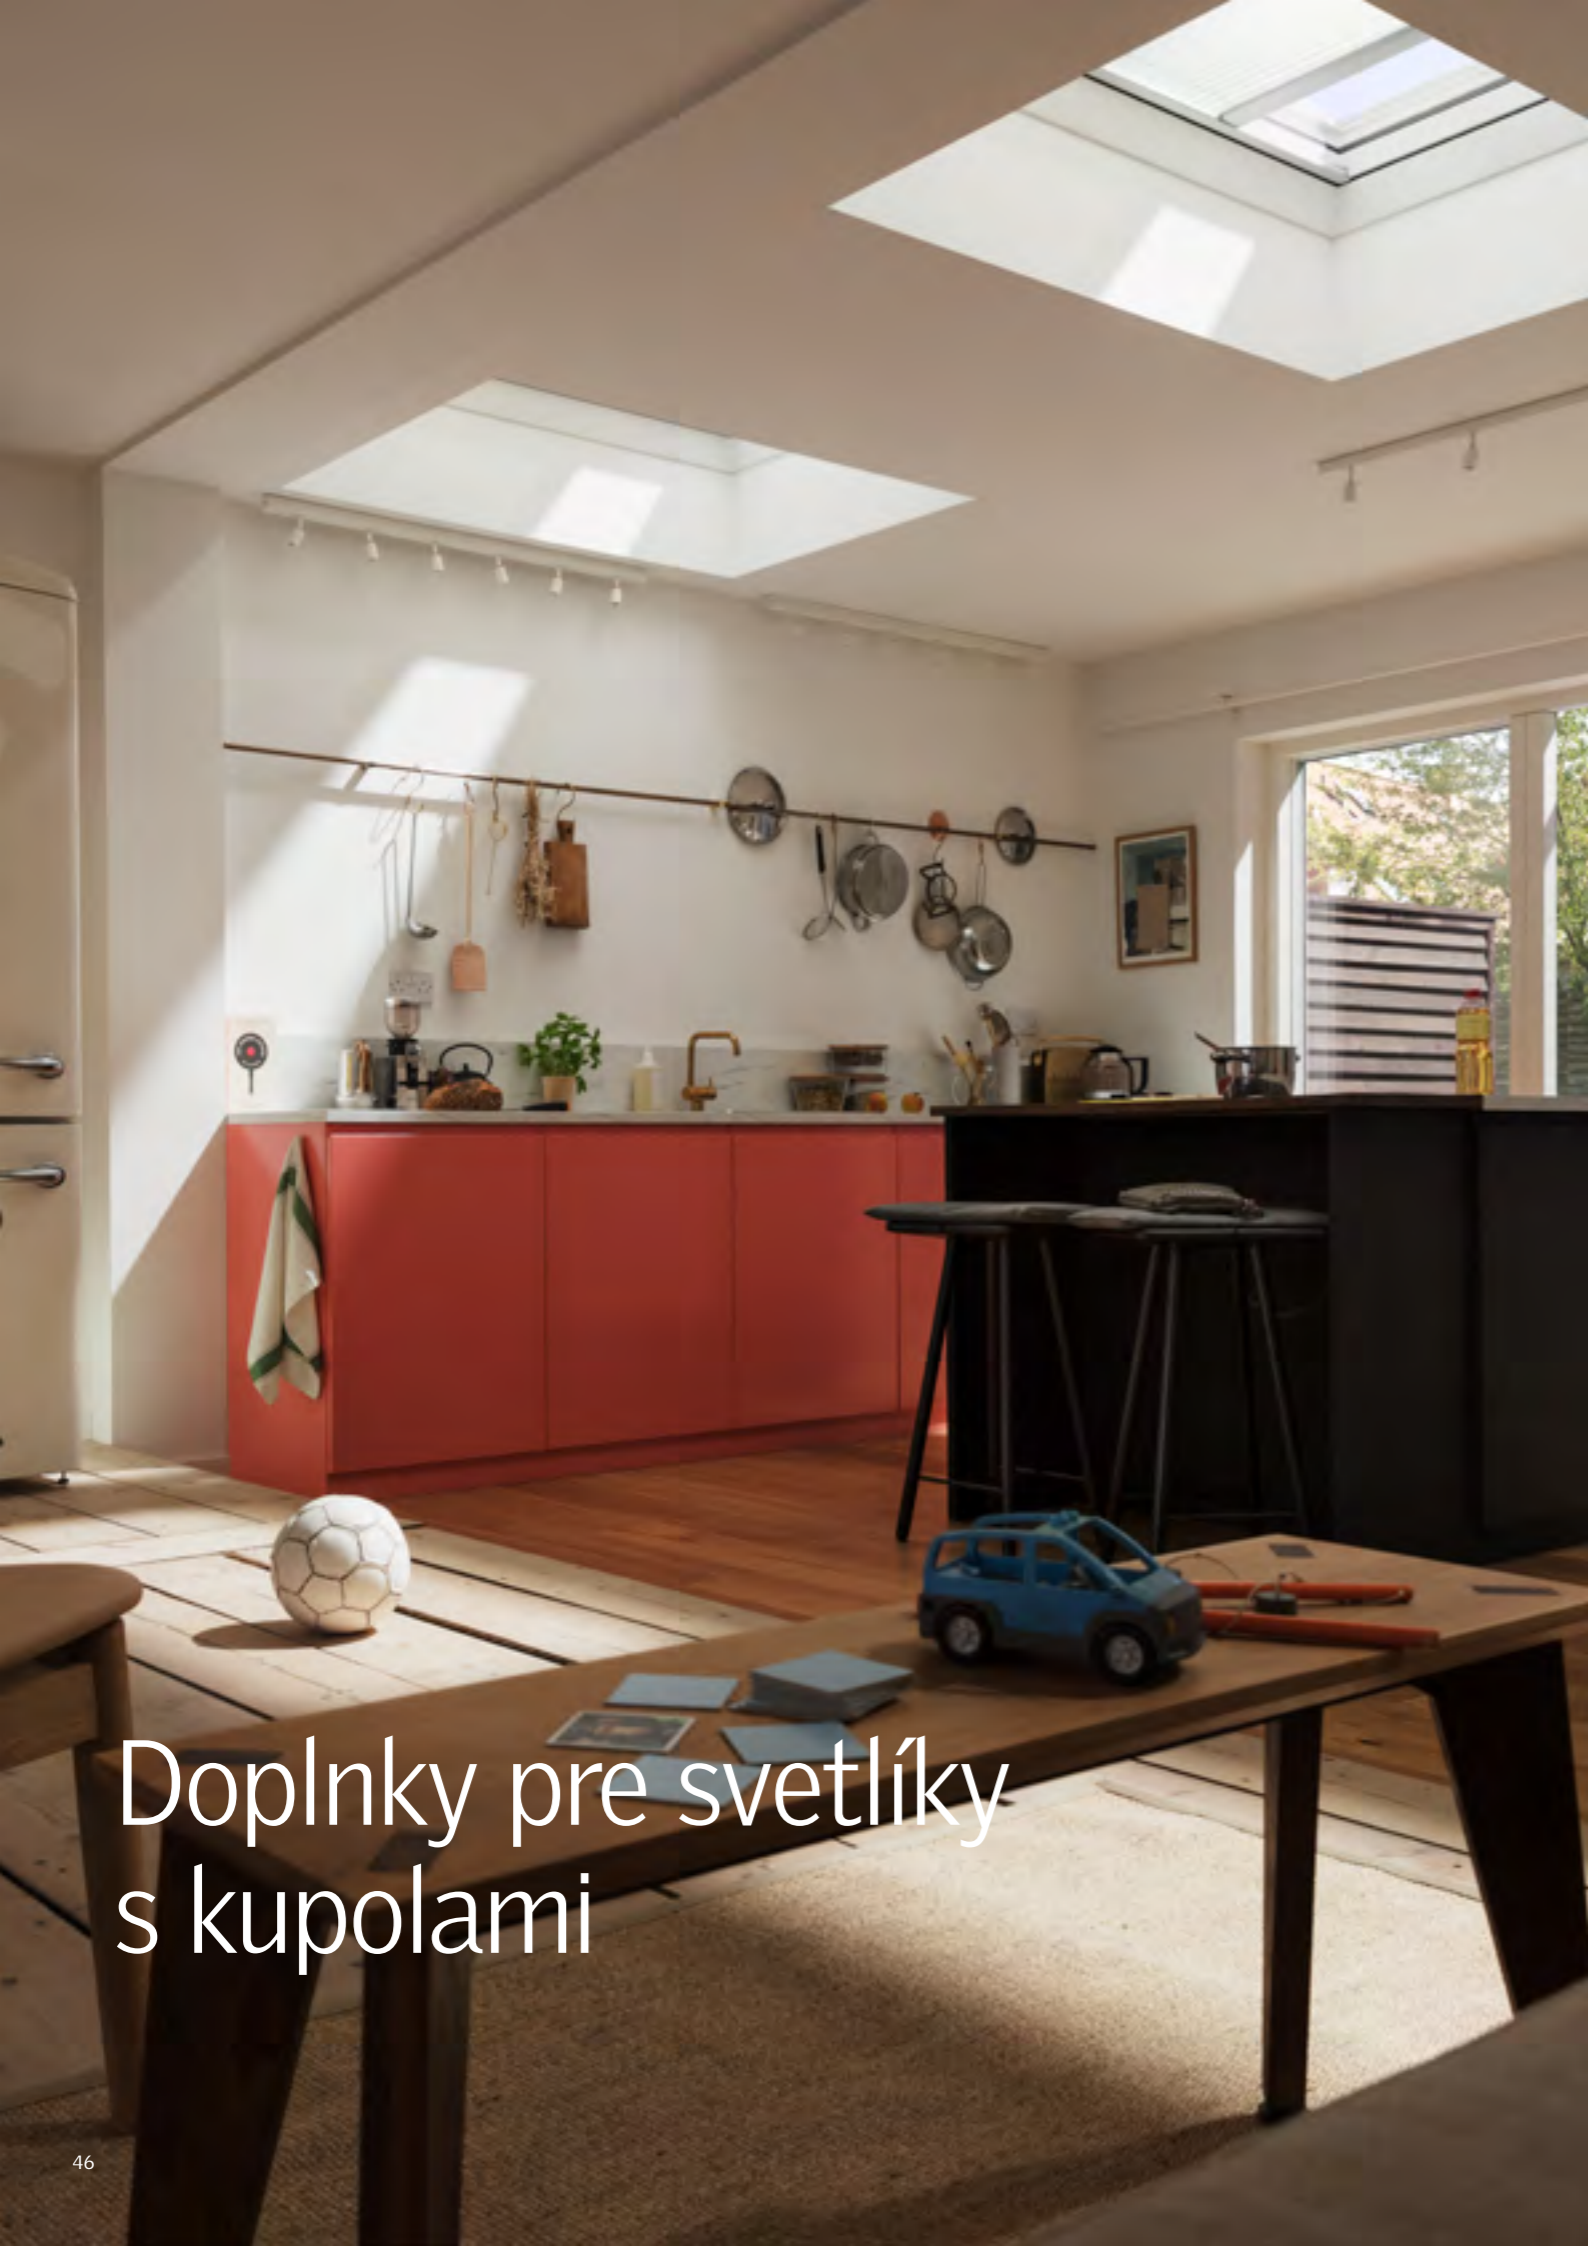

Doplnky pre svetlíky s kupolami