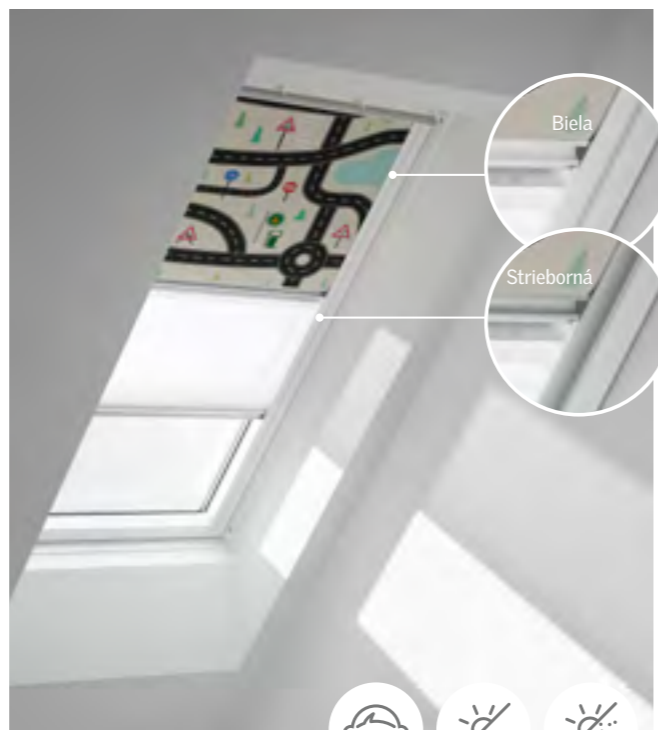

Kombinovaná roleta DFD

VELUX Kolekcia na dobrú noc

Premeňte zaspávanie na čas plný zázrakov

Tie najväčšie dobrodružstvá prichádzajú s kvalitným spánkom. Zatemňujúce a kombinované rolety sú teraz k dispozícii aj s detskými motívmi. Vyberte si z deviatich inšpiratívnych a veselých dizajnov.

Zatemňujúca roleta

- Úplné zatemnenie
- Montáž za pár minút vďaka unikátnemu systému VELUX
- Certifikácia OEKO-TEX® – žiadne škodlivé látky
- Lišty Slim Line perfektne zapadajú do strešných okien VELUX
- Nastavenie rolety do ľubovoľnej polohy presne ako potrebujete

Kombinovaná roleta

- Dve rolety v jednom balení – úplné zatemnenie a regulácia svetla
- Znižuje nežiaduce ostré svetlo pomocou jemného rozptýlenia denného svetla
- Montáž za pár minút vďaka unikátnemu systému VELUX
- Certifikácia OEKO-TEX® – žiadne škodlivé látky
- Lišty Slim Line perfektne zapadajú do strešných okien VELUX

Doplňte 100% ochranu pred hmyzom
Pozri str. 41

Doplňte vonkajšiu ochranu pred teplom
Pozri str. 14

Modely	Farba	CK02 C02	CK04 C04	FK06 F06	FK08 F08	MK04 M04	MK06 M06	MK08 M08	MK10 M10	PK06 P06	PK08 P08	PK10 P10	SK06 S06	SK08 S08
Manuálne ovládanie DKL	detské motívy	95,00 114,00	100,00 120,00	110,83 133,00	115,83 139,00	113,33 136,00	117,50 141,00	122,50 147,00	130,83 157,00	131,67 158,00	135,83 163,00	140,83 169,00	140,83 169,00	144,17 173,00
	detské motívy	115,00 138,00	122,50 147,00	136,67 164,00	142,50 171,00	138,33 166,00	144,17 173,00	151,67 182,00	161,67 194,00	163,33 196,00	167,50 201,00	175,00 210,00	175,00 210,00	180,00 216,00

■ Ceny bez DPH
■ Ceny s DPH

Vyberte veľkosť svojho okna – prečítajte si viac o zadaní objednávky na strane 49

Poznámka: Skutočné farby na tkaninách sa môžu trochu líšiť od obrázkov v katalógu. Obrázky slúžia len ako ukážka. Rolety môžu vyzerať inak, pretože sa každý motív upravuje podľa konkrétnej veľkosti okna.
* Všetky vnútorné rolety VELUX spĺňajú požiadavky na bezpečné používanie podľa noriem EN 13120:2009+A1:2014 a EN 60335-2-97:2006+EN 60335-2-97:2006/A12:2015.

Pre informácie o dostupnosti iných veľkostí kontaktujte zákaznícke oddelenie VELUX.