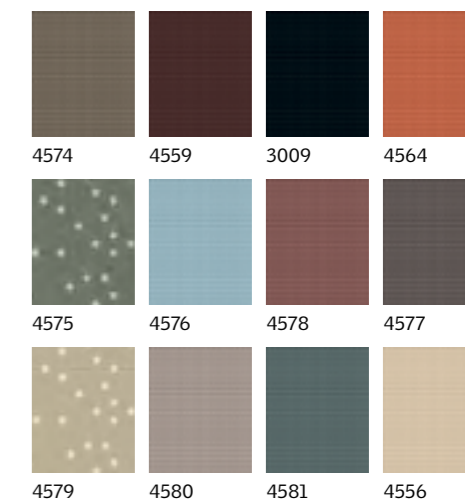

Modrá obloha 4660

Zelené hviezdy 4661

Preskúmajte kolekciu na www.velux.sk

Štandard

Premium

COLOUR BY YOU! Prispôbte roletu VELUX vášmu osobitnému štýlu

Kombinovaná roleta

Dva spôsoby regulácie svetla v jednom riešení