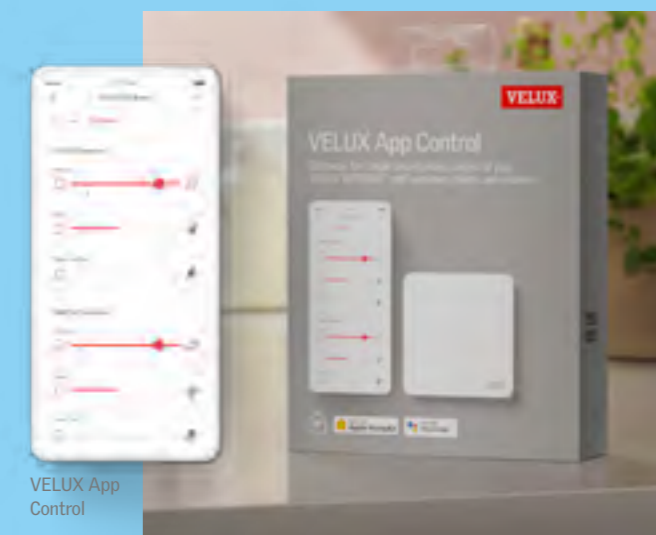

VELUX App Control

Ovládajte svoje výrobky VELUX INTEGRA® kedykoľvek a kdekoľvek.

Všetky diaľkovo ovládané rolety môžete mať plne pod kontrolou prostredníctvom inteligentného telefónu. Stačí len prejsť prstom po displeji.

- Kompatibilné s diaľkovo ovládanými strešnými oknami, vnútornými roletami a markízami VELUX.
- Riadenie prostredníctvom aplikácie
- Možnosť osobného časovania
- Skupinové nastavenia
- Jednoduché ovládanie hlasom

KIG 300 – 119 € s DPH

VELUX ACTIVE with NETATMO

Prenehajte starosť o zdravý domov inteligentným technológiám

Systém VELUX ACTIVE s technológiou NETATMO sleduje kvalitu vzduchu v interiéri aj miestnu predpoveď počasia. Vetrание a tienenie riadi tak, aby bolo doma čo najpríjemnejšie. Napríklad v horúcich dňoch stiahne rolety ešte skôr, ako sa do nich oprie slnko.

- Kompatibilné s diaľkovo ovládanými strešnými oknami, vnútornými roletami a vonkajšími roletami a markízami VELUX
- Riadenie prostredníctvom aplikácie
- Senzorické meranie kvality vnútorného prostredia
- Automatická ochrana pred prehrievaním
- Možnosť osobného časovania
- Jednoduché ovládanie hlasom

KIX 300 – 249 € s DPH