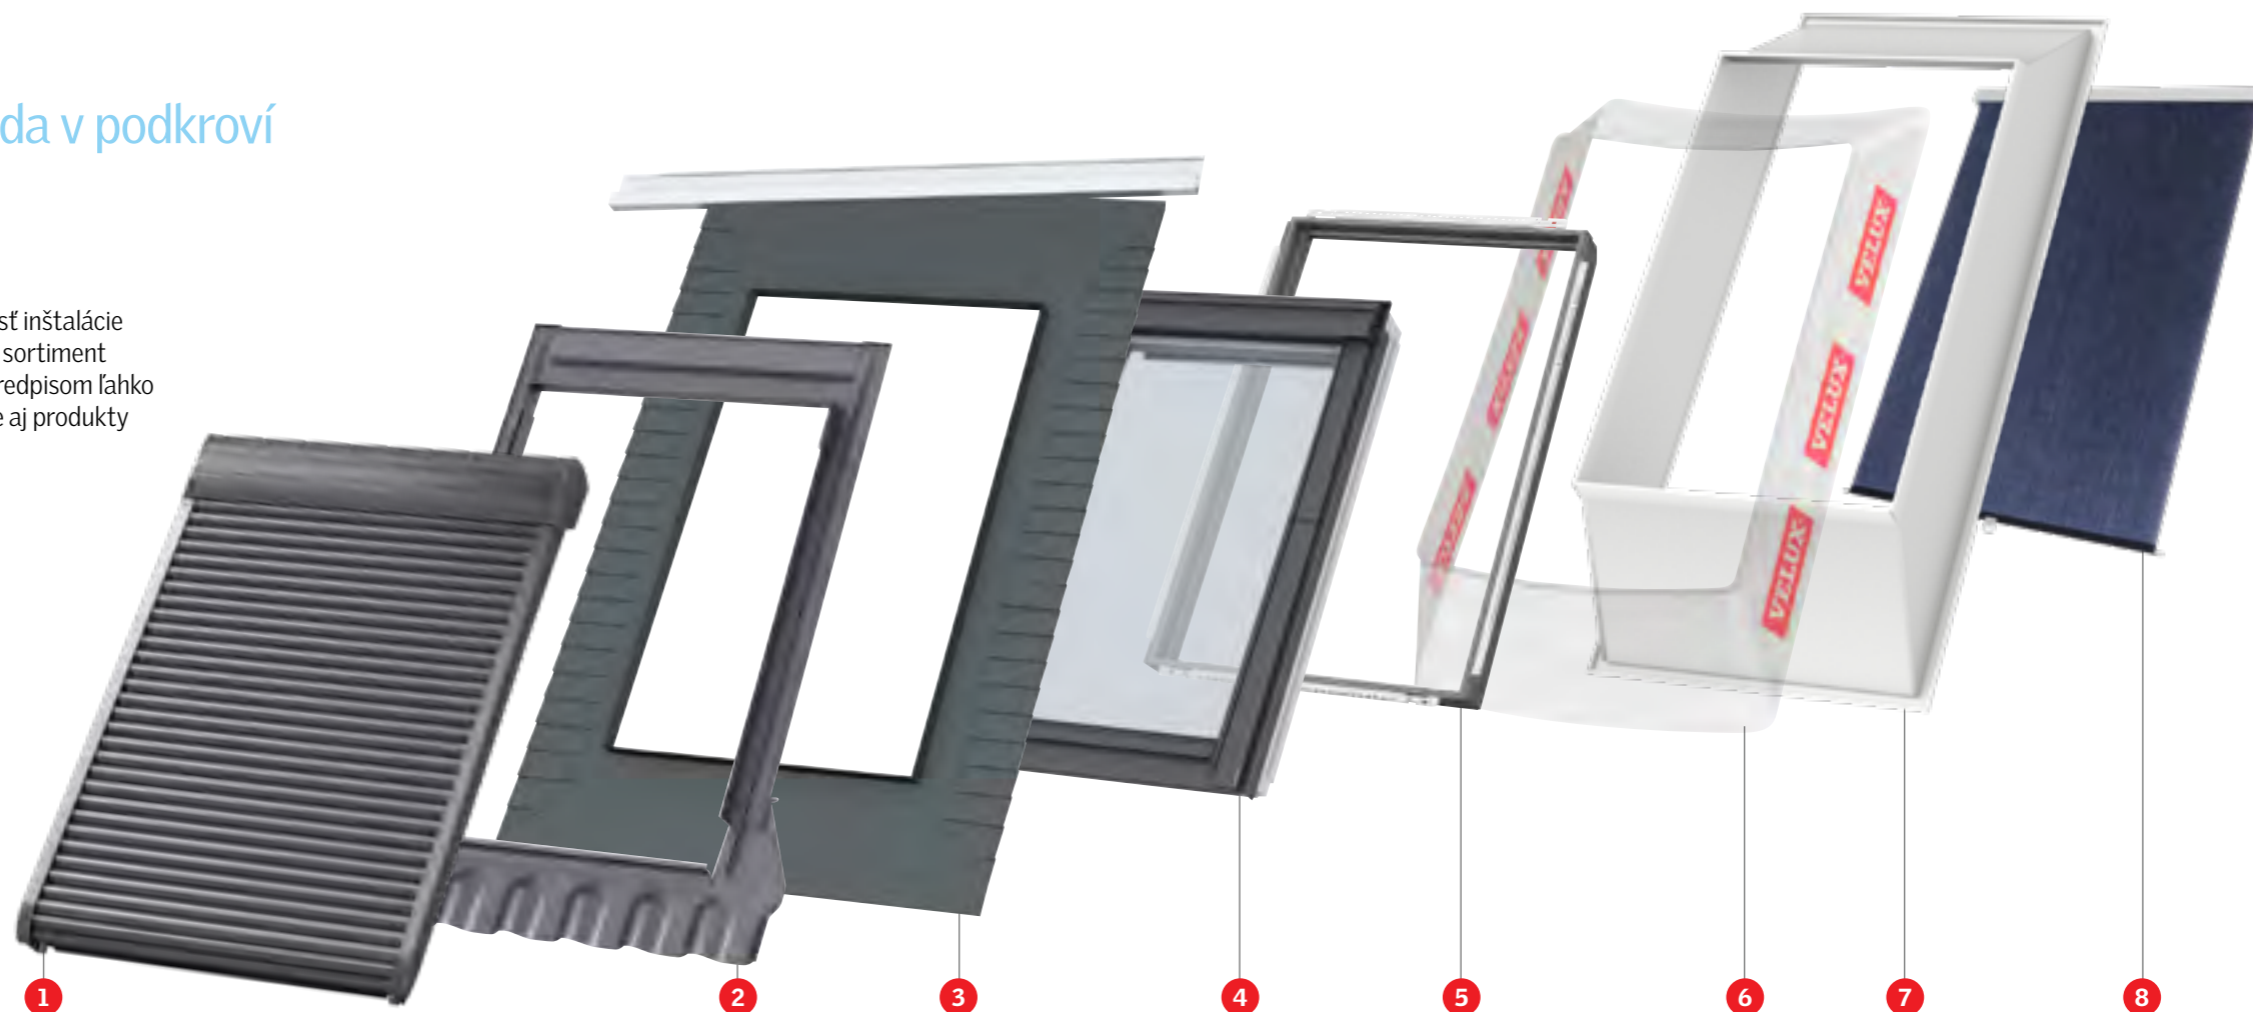

Kompletný systém

Dokonalá funkčnosť a pohoda v podkrovi

Stavebné predpisy pre tepelnú izoláciu a nepriedušnosť inštalácie strešných okien sú stále prísnejšie. Preto sme vyvinuli sortiment montážneho príslušenstva, s ktorým môžete týmto predpisom ľahko a rýchlo vyhovieť. A nielen to – v našej ponuke nájdete aj produkty s účinnnejším zateplením a zabezpečením.

10 rokov záruka na strešné okná namontované so zatepľovacou sadou BDx

Vonkajší doplnok ¹

- Dokonalé riešenie pre akékoľvek klimatické pásmo alebo ročné obdobie.
- V lete bráni prehrievaniu miestností, v zime v izbách udržiava teplo.
- Kedykoľvek počas dňa bráni prístupu svetla do domu.
- Ochráni vaše súkromie a obmedzí hluk z dažďa a krupobitia.

Lemovanie ²

- Služí na napojenie strešného okna na strešnú krytinu a zaisťuje vodotesný spoj.
- Štandardné lemovanie VELUX je kompatibilné s montážnym príslušenstvom VELUX.

Hydroizolačná fólia ³

- Bezpečné napojenie na strešnú fóliu.
- Je možné objednať oddelene od zatepľovacej manžety (BDx).
- Plisovaný materiál zaručuje flexibilné a nepriedušné napojenie na hydroizolačnú fóliu v streche bez ohľadu na vyhotovenie strešnej konštrukcie.
- Vyrobené z difúzneho materiálu, ktorý minimalizuje riziko kondenzácie.
- Dodávané s priečnym odvodňovacím žľabom, ktorý odvádza vodu z priestoru nad oknom.
- Zvárané rohy uľahčujú vodotesnú inštaláciu.

Strešné okno ⁴

- Montážne príslušenstvo umožňuje dosiahnuť konštrukčné parametre vybraného strešného okna VELUX.
- S montážnym príslušenstvom VELUX sú kompatibilné všetky strešné okná VELUX.
- Stačí si jednoducho vybrať požadované rozmery, úpravu a variant zasklenia.

Zatepľovací rám ⁵

- Zatepľovací rám s flexibilnou penou pre utesnenie a bezpečné osadenie do strešnej konštrukcie.
- Zaisťuje účinnú izoláciu okolo strešného okna a predlžuje záruku na 10 rokov.
- Uľahčuje montáž, ktorá je potom rýchla a správna.
- Znižuje nebezpečenstvo vzniku tepelných mostov a šetrí energiu.
- Pre všetky štandardné rozmery strešných okien.

Parotesná fólia ⁶

- Zabraňuje kondenzácii vstrešnej konštrukcii.
- Kompletná manžeta zparotesnej fólie, plne zváraná vo všetkých rohoch.
- Plne zvárané gumové tesnenie s dvojitým prítlačným tesnením zaručuje rýchlu montáž a parotesnú a nepriedušnú inštaláciu.
- Zosilnené rohy pre lepšiu ochranu proti prepichnutiu.
- Montážny nástroj VELUX umožňuje inštaláciu manžety v priebehu pár minút.

Ostenie ⁷

- Ideálny bezúdržbový variant vnútorného ostenia s nábehmi pod a nad strešným oknom.
- Biele prevedenie pre odraz a rozptyl denného svetla ďalej do miestnosti.

Vnútorný doplnok ⁸

- Sकेvele zatemní celú izbu, alebo len zmäkčí svetlo prechádzajúce oknom.
- Jednoducho sa montuje.
- Poskytuje súkromie.
- Umožňuje rozptýliť denné svetlo podľa vašich potrieb, alebo napríklad len obmedziť prísun lúčov do určitej výšky izby.