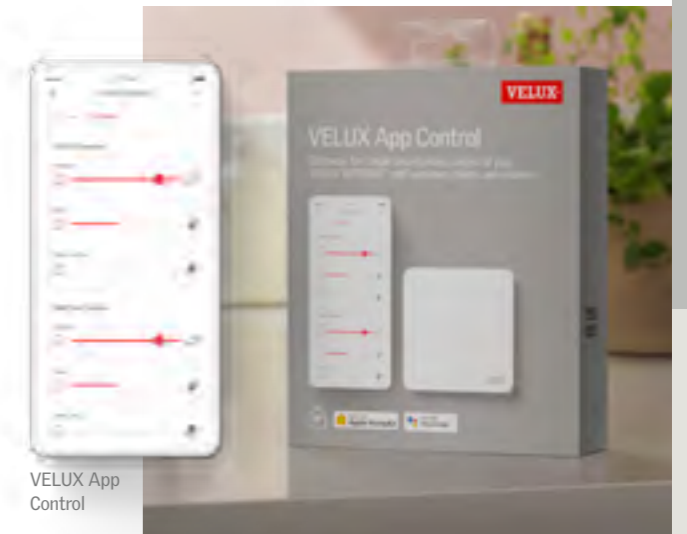

VELUX ACTIVE with NETATMO

Prenechajte starosti o zdravý domov inteligentným technológiám. Systém VELUX ACTIVE s technológiou NETATMO sleduje kvalitu vzduchu v interiéri a miestnu predpoveď počasia. Vetranie a tienenie riadi tak, aby ste doma mali čo najpríjemnejšie. Napríklad v horúcich dňoch stiahne rolety ešte skôr, než sa do okien oprie slnko.

- Kompatibilné s diaľkovo ovládanými strešnými oknami, vnútornými roletami aj vonkajšími roletami a markízami VELUX
- Riadenie prostredníctvom aplikácie
- Senzorické meranie kvality vnútorného prostredia
- Automatická ochrana proti prehrievaniu
- Možnosť osobného časovania
- Jednoduché ovládanie hlasom

KIX 300 – 249 € s DPH