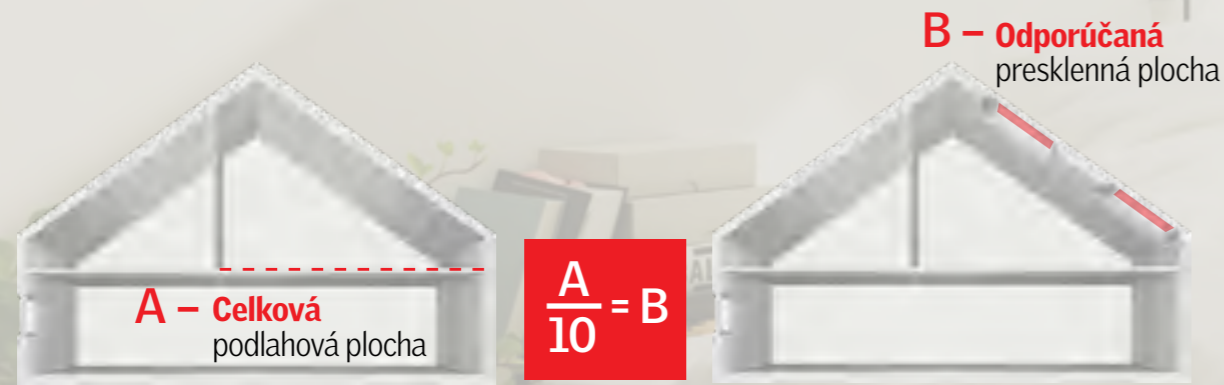

Denné svetlo ako má byť

Ideálne množstvo prirodzeného svetla

Prirodzené svetlo má zásadný význam pre vašu pohodu. Rozmery a počet okien do značnej miery určujú vzhľad a dojem, ktorým daný priestor pôsobí. Kombinácia strešných okien VELUX so zvislými presklenými plochami je nevyhnutná preto, že vpúšťa do vášho domova svetlo z rôznych uhlov. Pre optimálny komfort odporúčame aby preskenná plocha predstavovala **aspoň 10 %** celkovej podlahovej výmery miestnosti.

JEDNODUCHÝ NÁVOD

Príklady návrhu presvetlenia:

Celková podlahová plocha	Odporúčaná preskenná plocha	Návrh rozmiestnenia	Počet a veľkosť strešných okien
10 m²	10 : 10 = 1 m²		2x MK08 alebo 3x FK06
15 m²	15 : 10 = 1,5 m²		2x PK08 alebo 3x MK06
25 m²	25 : 10 = 2,5 m²		4x MK08 alebo 2x SK08

V tabuľke sú uvedené rozmery preskennéj plochy pri jednotlivých štandardných strešných oknách VELUX.

Iné rozmery sú k dispozícii na požiadanie. Ďalšie informácie získate od nášho tímu zákazníckych služieb na linke 02 33 000 543.

Rozmery strešných okien VELUX do šikmej strechy

typ strešného okna VELUX

preskenná plocha v m²

kód pre veľkosť okna VELUX

				PK25	
			MK27		
	CK01			SK01	
	(0,22) CK02				
	(0,29) BK04	(0,47) FK04	(0,47) MK04	(0,75) PK04	(0,91) UK04
	(0,47) CK06	(0,50) FK06	(0,75) MK06	(0,95) PK06	
	(0,58) FK08	(0,72) MK08	(0,92) PK08	(1,16) SK08	(1,40) UK08
		(0,85) MK10	(1,07) PK10	(1,35) SK10	(1,63) UK10
			MK12