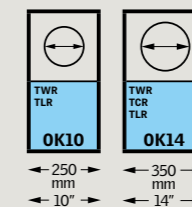

Svetlovody