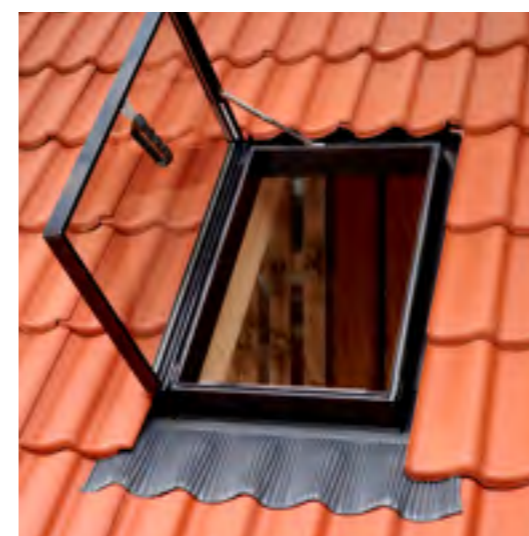

KÓD šxv (cm)	025 45x55	029 45x73	46x61
VLT 1000	111,-	133,-	---
VLT 0000Z	---	---	158,-

GVT 0000Z

20°-65°

Strešný výlez GVT poskytuje stavbárom, kominárom a ďalším remeselníkom jednoduchý prístup na strechu. Je vyrobený z odolného polyuretánu s izolačným zasklením, otváracou rukoväťou a integrovaným oplechovaním. Možnosť voľby pántov vpravo alebo vľavo.