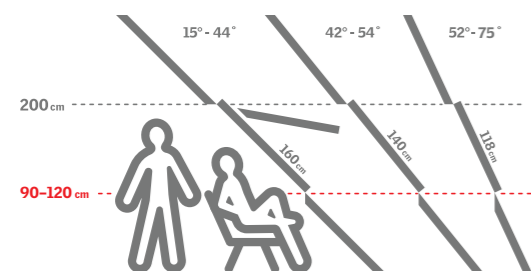

SPODNÉ OVLÁDANIE

Kývne strešné okná

- vhodné pre montáž vo väčšej výške
- ovládanie pomocou spodnej kľučky
- pre sklon strechy od 15 do 90°

Výklopno-kývne strešné okná

- vhodné aj pre montáž v malej výške
- riešenie pre ničím nerušený panoramatický výhľad
- ovládanie pomocou spodnej kľučky
- pre sklon strechy od 15 do 55°