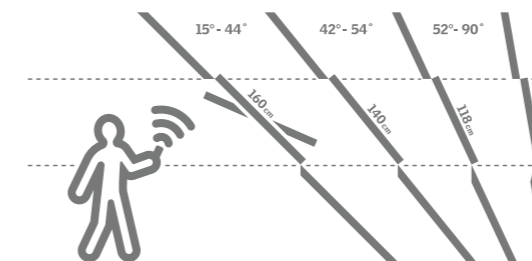

DIAĽKOVÉ OVLÁDANIE

STREŠNÉ OKNA VELUX INTEGRA®

Kývne strešné okná

- komfortné ovládanie
- elektrický alebo solárny pohon
- pre sklon strechy od 15 do 90°