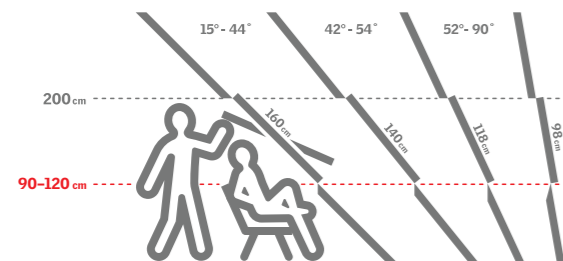

Vyberte si správny spôsob ovládania podľa typu strešného okna a výšky montáže

MANUÁLNE OVLÁDANIE

HORNÉ OVLÁDANIE

Kývne strešné okná

- vhodné pre montáž v malej výške
- riešenie pre ideálny výhľad v stoji či v sede a pre pohodlné ovládanie
- pre sklon strechy od 15 do 90°