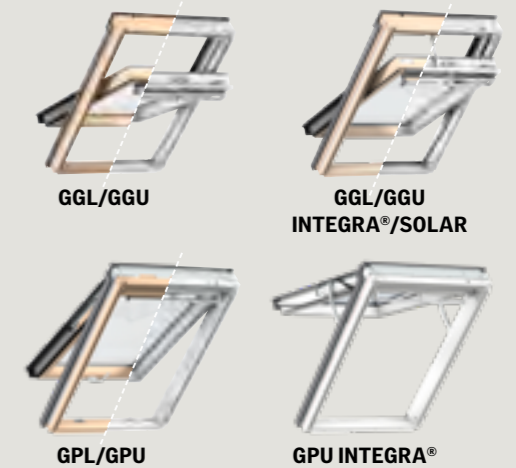

Štandard

Trojsklo je u náš Štandard. Aj v základnom rade ponúkame okná s izolačným trojsklom, ktoré zabráňujú tepelným stratám a chránia pred hlukom zvonku.

GLL/GLU   **GLL B/GLU B**

- manuálne ovládanie
- kyvné prevedenie
- energetická úspora
- trojsklo / 61*
- tvrdené vonkajšie sklo

Štandard Plus

S výrobkami Štandard Plus získate navyše trojsklo s prémiovými vlastnosťami. Doprajte si vyšší komfort každý deň! Užite si ďalšie štyri skvelé benefity za výhodnú cenu.

GLL/GLU   **GLL B/GLU B**

- dokonalejšia tepelná izolácia
- lepšia zvuková izolácia
- útlm hluku z dažďa
- samočistiaca vrstva

- manuálne ovládanie
- kyvné prevedenie
- energetická úspora
- trojsklo / 64*
- tvrdené vonkajšie sklo

Premium

Hľadáte exkluzívny dizajn? Chcete najširší výber zasklenia a funkcií? Láka vás integrované diaľkové ovládanie a inteligentná domácnosť? Rad Premium dokáže splniť aj tie najnáročnejšie požiadavky.

- výklopne-kyvné prevedenie
- elektrický alebo solárny pohon
- bezpečnostné (laminované) vnútorné sklo
- úprava proti roseniu

- dokonalejšia tepelná izolácia
- lepšia zvuková izolácia
- útlm hluku z dažďa
- samočistiaca vrstva

- manuálne ovládanie
- kyvné prevedenie
- energetická úspora
- trojsklo / 62, 66, 68*
- tvrdené vonkajšie sklo

ŠPECIÁLNE RIEŠENIA