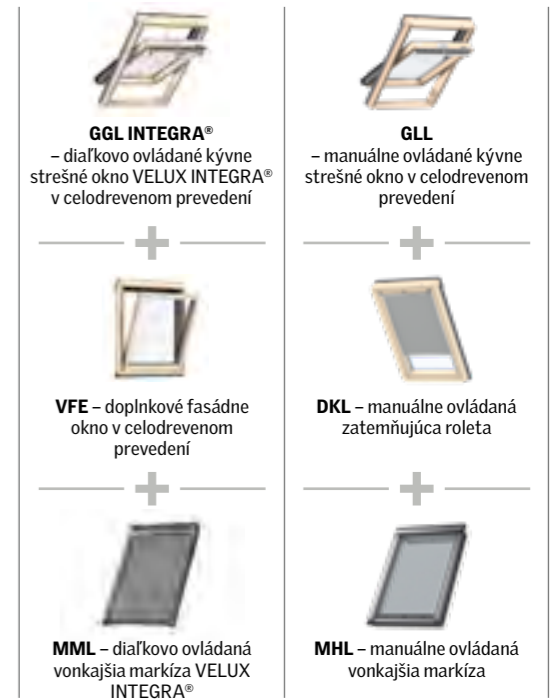

PAL – manuálne ovládaná lamelová žalúzia

SSS – ľahká vonkajšia roleta na solárny pohon VELUX INTEGRA®

MHL – manuálne ovládaná vonkajšia markíza

RIEŠENIE DENNÉHO OSVETLENIA

Pre maximálne využitie potenciálu svojho podkrovia zvolte správny počet strešných okien.

Jedno okno síce vpustí dovnútra denné svetlo, ale nie v optimálnom množstve.

V kombinácii so strešným oknom presvetlíte celú miestnosť.

Pracovňa, kde vás osvietia tie najlepšie nápady

Na prácu z domu nestačí mať len pracovný stôl. Ešte dôležitejší je dostatok denného svetla a čerstvého vzduchu. V príjemnom prostredí sa oveľa lepšie sústreďíte a práca vám ide pekne od ruky. O to viac si tak potom môžete vychutnať krásne výhľady z okna.

VELUX odporúča

KÝVNE STREŠNÉ OKNO V CELODREVENOM PREVEDENÍ

Prirodzený vzhľad dreva vás prepojí s prírodou a zútulní interiér. Rám je natretý priesvitným, vodou riediteľným lakom, ktorý drevo chráni pred nečistotami a vlhkosťou. Pre väčšie pohodlie zvolte okno s diaľkovým ovládaním.

DOPLNKOVÉ ZVISLÉ OKNO

V kombinácii so strešným oknom privedie do miestnosti ešte viac denného svetla a váš výhľad bude dokonalý, aj keď zostanete sedieť za stolom.

VONKAJŠIA MARKÍZA

Vonkajšie tienenie účinne reguluje príviv svetla a tepla. Do pracovne je ideálnou voľbou vonkajšia markíza, ktorá v lete zabráni prehrievaniu a po celý rok chráni pred ožiareními priamym slnkom. Jej priehľadná tkanina zároveň prepúšťa dovnútra dostatok denného svetla potrebného na prácu.