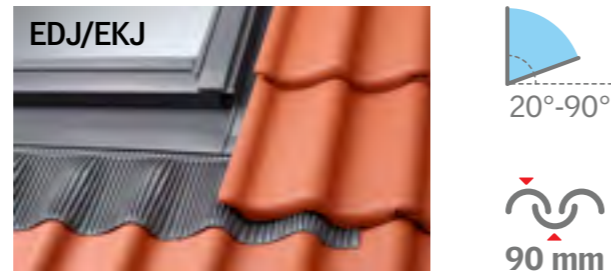

ZAPUSTENÁ ÚROVEŇ MONTÁŽE

- Zapustené lemovanie pre montáž strešného okna do profilovanej strešnej krytiny, výška profilu max. 90 mm.
- Vhodné pre všetky bežne profilované strešné škridly.