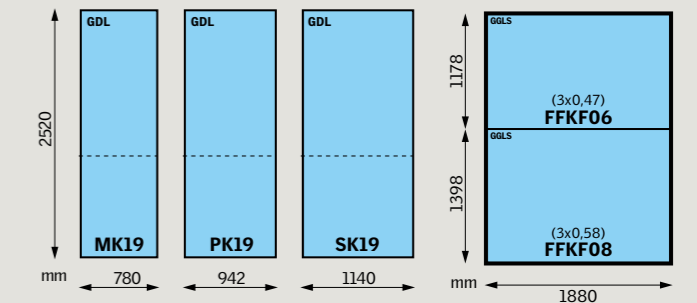

VELUX CABRIO® strešný balkón

Strešné výlezy

Svetlíky pre ploché strechy

600									
800									
900									
1000									
1200									
1500									
	600	800	900	1000	1200	1500	2000		

■ Nová generácia svetlíkov ■ Svetlík s kupolou a zasklením ■ Svetlík s kupolou

Svetlovody