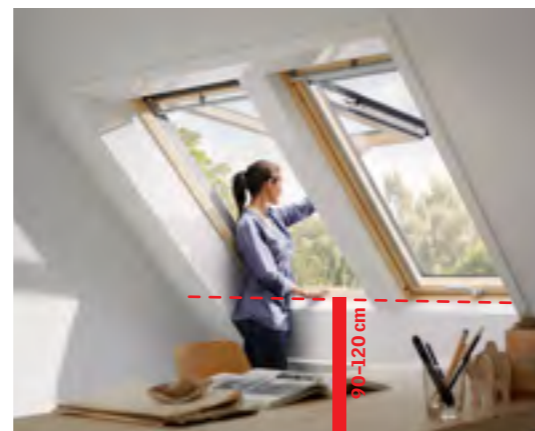

SPODNÉ OVLÁDANIE

Kývne strešné okná

- vhodné pre montáž vo väčšej výške
- ovládanie pomocou spodnej kľučky
- pre sklon strechy od 15 do 90°

Výklopno-kývne strešné okná

- vhodné aj pre montáž v malej výške
- riešenie pre ničím nerušený panoramatický výhľad
- ovládanie pomocou spodnej kľučky
- pre sklon strechy od 15 do 55°

DIAĽKOVÉ OVLÁDANIE

STREŠNÉ OKNA VELUX INTEGRA®

Kývne strešné okná

- komfortné ovládanie
- elektrický alebo solárny pohon
- pre sklon strechy od 15 do 90°

Výklopno-kývne strešné okná

- riešenie pre ničím nerušený panoramatický výhľad
- diaľkové ovládanie na elektrický pohon
- pre sklon strechy od 15 do 65°

Vyberte si správny rozmer strešného okna

Získajte čo najlepší výhľad

Okrem prísunu denného svetla do interiéru ponúkajú strešné okná tiež výhľad von. Aby ste mali výhľad čo najlepší, je potrebné vziať do úvahy sklon strechy aj rozmery okna (veľkosť tabuľka viď. str. 83). Čím menší je sklon strechy, tým dlhšie musí byť okno, ako je vidieť na nákrese. Získate tak najlepší možný výhľad po stojačky aj v sede.