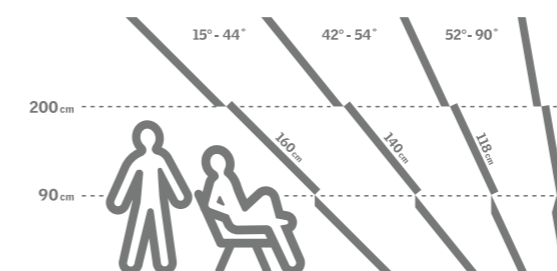

Vyberte si správny rozmer strešného okna

Získajte čo najlepší výhľad

Okrem prísunu denného svetla do interiéru ponúkajú strešné okná tiež výhľad von. Aby ste mali výhľad čo najlepší, je potrebné vziať do úvahy sklon strechy aj rozmery okna (veľkosť tabuľka viď. str. 83). Čím menší je sklon strechy, tým dlhšie musí byť okno, ako je vidieť na nákrese. Získate tak najlepší možný výhľad po stojačky aj v sede.