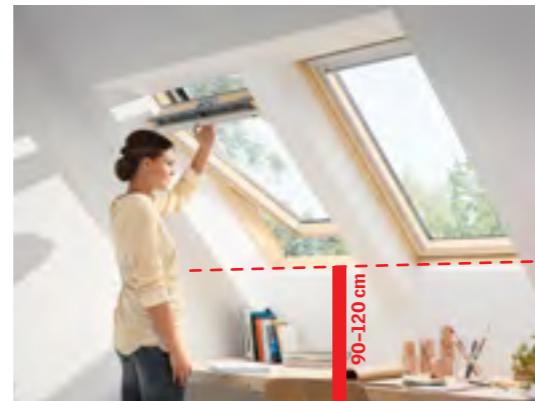

Vyberte si správny spôsob ovládania podľa typu strešného okna a výšky montáže

MANUÁLNE OVLÁDANIE

HORNÉ OVLÁDANIE

Kývne strešné okná

- vhodné pre montáž v malej výške
- riešenie pre ideálny výhľad v stoji či v sede a pre pohodlné ovládanie
- pre sklon strechy od 15 do 90°