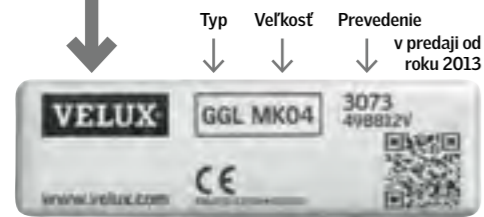

LUXMETER VELUX

App Store

Jednoducho si zmerajte, koľko denného svetla máte u vás doma.

Google Play

IDENTIFIKAČNÝ ŠTÍTK

Všetky okná VELUX sú označené identifikačným štítkom s typovým označením a s presnými údajmi, ktoré zaisťujú dokonalú kompatibilitu okna, lemovania a doplnku.