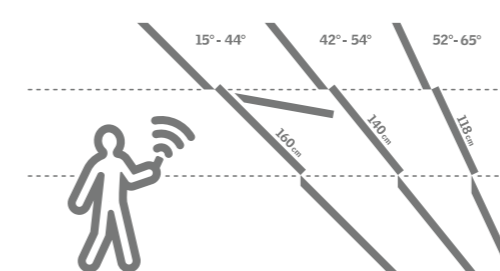

DIAĽKOVÉ OVLÁDANIE

STREŠNÉ OKNA VELUX INTEGRA®

Kývne strešné okná

- komfortné ovládanie
- elektrický alebo solárny pohon
- pre sklon strechy od 15 do 90°

Výklopno-kývne strešné okná

- riešenie pre ničím nerušený panoramatický výhľad
- diaľkové ovládanie na elektrický pohon
- pre sklon strechy od 15 do 65°

Vyberte si správny rozmer strešného okna

Získajte čo najlepší výhľad

Okrem prísunu denného svetla do interiéru ponúkajú strešné okná tiež výhľad von. Aby ste mali výhľad čo najlepší, je potrebné vziať do úvahy sklon strechy aj rozmery okna (veľkosť tabuľka viď. str. 83). Čím menší je sklon strechy, tým dlhšie musí byť okno, ako je vidieť na nákrese. Získate tak najlepší možný výhľad po stojačky aj v sede.