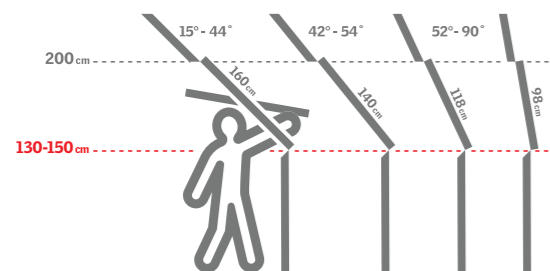

SPODNÉ OVLÁDANIE

Kývne strešné okná

- vhodné pre montáž vo väčšej výške
- ovládanie pomocou spodnej kľučky
- pre sklon strechy od 15 do 90°