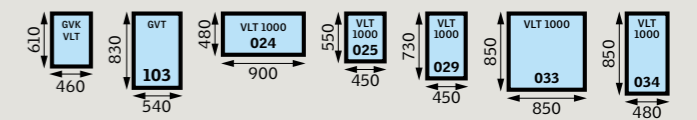

Strešné výlezy