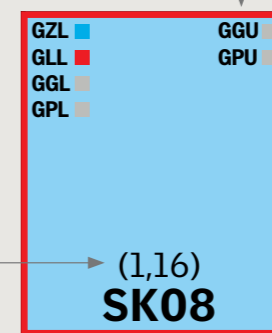

Rozmery strešných okien VELUX do šikmej strechy

typ strešného okna VELUX

preskenná plocha v m²

kód pre veľkosť okna VELUX

				PK25	
			MK27		
	CK01			SK01	
	(0,22) CK02				
	(0,29) BK04	(0,47) FK04	(0,47) MK04	(0,75) PK04	(0,91) UK04
	(0,47) CK06	(0,50) FK06	(0,75) MK06	(0,95) PK06	
	(0,58) FK08	(0,72) MK08	(0,92) PK08	(1,16) SK08	(1,40) UK08
		(0,85) MK10	(1,07) PK10	(1,35) SK10	(1,63) UK10
			MK12		